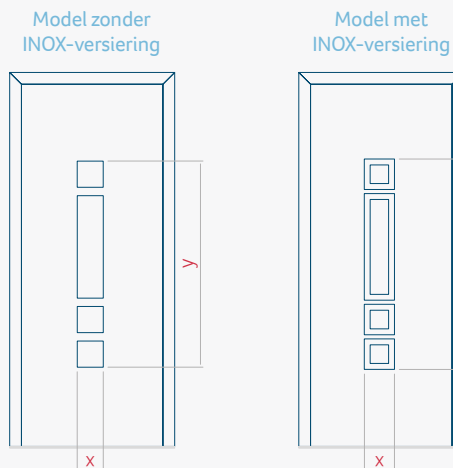

x, y – afmetingen van het model met of zonder aangebrachte INOX-versiering

Uit welk materiaal kan het gekozen model gemaakt worden

PVC	ALU	WOOD
●	●	●

In de kleuren van welk kleurenpalet kan het gekozen model gemaakt worden

AP/SAL	RAL	TEKNOS/RAL
●	●	●

Type vulling van het bepaalde model

HPL	ALU	WOOD
●	●	●

Is het mogelijk om INOX-sierlijsten aan te brengen

PVC	ALU	WOOD
○	●	●

Minimale afmetingen van het paneel bij een bepaald model

PVC	ALU	WOOD
-	-	-

Maximale afmetingen van het paneel bij een bepaald model

PVC	ALU	WOOD
-	-	-

Gegevens voor een bepaalde soort paneel

- - kan niet worden gerealiseerd
- - kan wel worden gerealiseerd