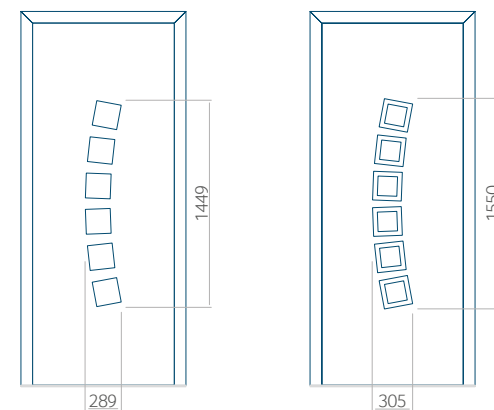

Minimale paneelafmetingen

PVC	ALU	WOOD
600x1650	600x1650	340x1400

Maximale paneelafmetingen

PVC	ALU	WOOD
900x2100	1100x2300	840x2240

Let op! Buitenaanzicht.  
Het motief verandert niet tijdens het veranderen van de kant, waar de klink zit.