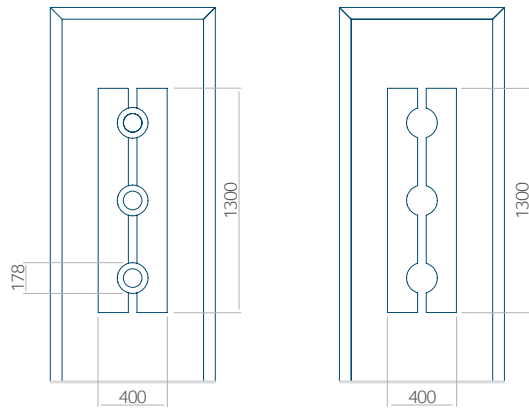

Onafhankelijk daarvan zijn de panelen verkrijgbaar in dikten van 24, 36 of 48 mm. De buitenkant van onze panelen maken wij of uit HPL-platen, uit PVC en aluminium of uit aluminium platen, naar gelang de wensen van de klant en de technische vereisten. HPL-platen worden beplakt met folie, aluminium platen worden gepoedercoat. Houten deurpanelen zijn verkrijgbaar met dikten van 24, 36 of 46 mm.