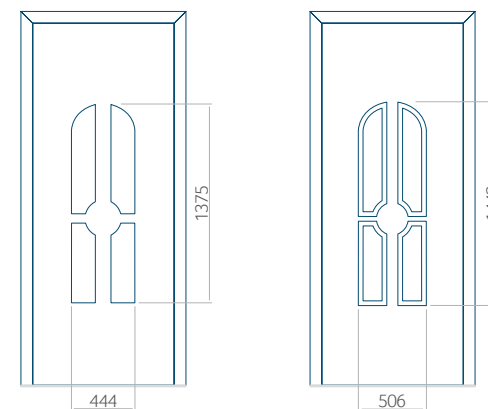

Onafhankelijk daarvan zijn de panelen verkrijgbaar in dikten van 24, 36 of 48 mm. De buitenkant van onze panelen maken wij of uit HPL-platen, uit PVC en aluminium of uit aluminium platen, naar gelang de wensen van de klant en de technische vereisten. HPL-platen worden beplakt met folie, aluminium platen worden gepoedercoat. Houten deurpanelen zijn verkrijgbaar met dikten van 24, 36 of 46 mm.

Minimale paneelafmetingen

PVC	ALU	WOOD
600x1650	600x1650	340x1400

Maximale paneelafmetingen

PVC	ALU	WOOD
900x2100	1100x2300	840x2240

Let op! Buitenaanzicht.  
Het motief verandert niet tijdens het veranderen van de kant, waar de klink zit.