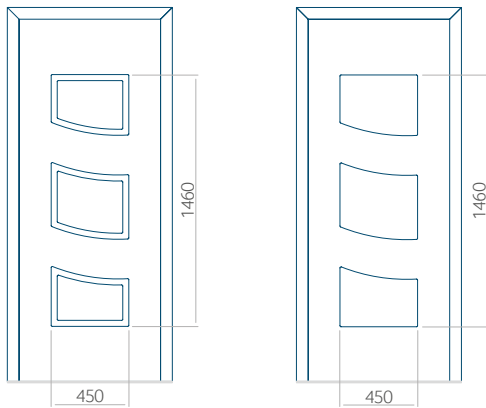

84 Paneelmodel

PVC	ALU	WOOD
☒	☒	☐

Kleuren

AP/SAL	RAL	TEKNOS/RAL
☒	☒	☐

Vulling

HPL	ALU	WOOD
☒	☒	☐

INOX-versiering

PVC	ALU	WOOD
☒	☒	☐

Minimale paneelafmetingen

PVC	ALU	WOOD
600x1650	600x1650	☐