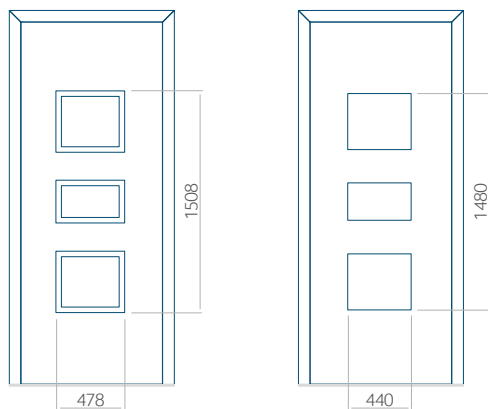

Onafhankelijk daarvan zijn de panelen verkrijgbaar in dikten van 24, 36 of 48 mm. De buitenkant van onze panelen maken wij of uit HPL-platen, uit PVC en aluminium of uit aluminium platen, naar gelang de wensen van de klant en de technische vereisten. HPL-platen worden beplakt met folie, aluminium platen worden gepoedercoat. Houten deurpanelen zijn verkrijgbaar met dikten van 24, 36 of 46 mm.

#### Minimale paneelafmetingen

PVC	ALU	WOOD
600x1650	600x1650	340x1400

#### Maximale paneelafmetingen

PVC	ALU	WOOD
900x2100	1100x2300	840x2240

Wij bieden panelen met twee soorten vulling aan: of uit poliurethaan schuim en multiplex (de PLUS-vulling) of uit geëxtrudeerd polystyreen (XPS) (de Classic-vulling).