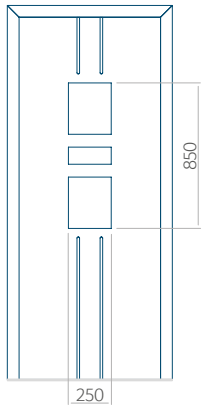

93 Paneelmodel

PVC	ALU	WOOD
☒	☒	☐

Kleuren

AP/SAL	RAL	TEKNOS/RAL
☒	☒	☐

Vulling

HPL	ALU	WOOD
☒	☒	☐

INOX-versiering

PVC	ALU	WOOD
☒	☒	☐

Minimale paneelafmetingen

PVC	ALU	WOOD
600x1650	600x1650	☐