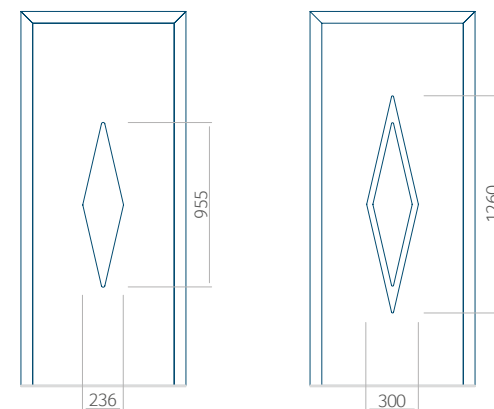

Minimale paneelafmetingen

PVC	ALU	WOOD
600x1650	600x1650	○

Maximale paneelafmetingen

PVC	ALU	WOOD
900x2100	1100x2300	○

Let op! Buitenaanzicht.  
Het motief verandert niet tijdens het veranderen van de kant, waar de klink zit.