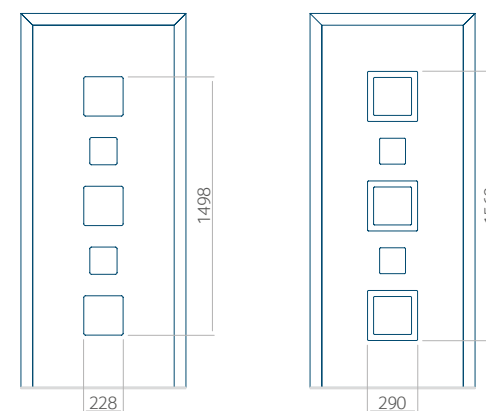

95 Paneelmodel

PVC	ALU	WOOD
☒	☒	☒

Kleuren

AP/SAL	RAL	TEKNOS/RAL
☒	☒	☒

Vulling

HPL	ALU	WOOD
☒	☒	☒

INOX-versiering

PVC	ALU	WOOD
☒	☒	☒

Minimale paneelafmetingen

PVC	ALU	WOOD
600x1650	600x1650	340x1400

Maximale paneelafmetingen

PVC	ALU	WOOD
900x2100	1100x2300	840x2240

Wij bieden panelen met twee soorten vulling aan: of uit poliurethaan schuim en multiplex (de PLUS-vulling) of uit geëxtrudeerd polystyreen (XPS) (de Classic-vulling).

Onafhankelijk daarvan zijn de panelen verkrijgbaar in dikten van 24, 36 of 48 mm. De buitenkant van onze panelen maken wij of uit HPL-platen, uit PVC en aluminium of uit aluminium platen, naar gelang de wensen van de klant en de technische vereisten. HPL-platen worden beplakt met folie, aluminium platen worden gepoedercoat. Houten deurpanelen zijn verkrijgbaar met dikten van 24, 36 of 46 mm.