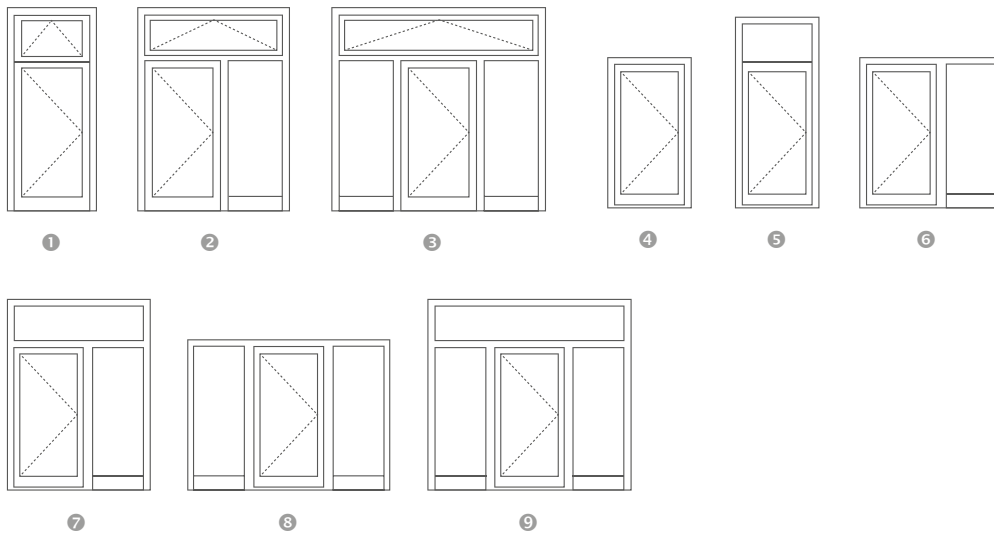

Estetisch decoratieve panelen verkrijgbaar in RAL kleuren en houtnerf.

De vier constructievarianten ST, SI, SI+ en AERO met zeer goede thermische prestaties.

De afdichtingen verzekeren een hoge dichtheid tegen water en wind, wat het gebruikscomfort en de duurzaamheid ten goede komt.