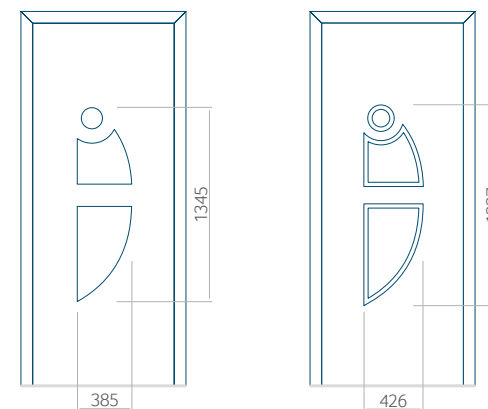

Onafhankelijk daarvan zijn de panelen verkrijgbaar in dikten van 24, 36 of 48 mm. De buitenkant van onze panelen maken wij of uit HPL-platen, uit PVC en aluminium of uit aluminium platen, naar gelang de wensen van de klant en de technische vereisten. HPL-platen worden beplakt met folie, aluminium platen worden gepoedercoat. Houten deurpanelen zijn verkrijgbaar met dikten van 24, 36 of 46 mm.

## Maximale paneelafmetingen

PVC	ALU	WOOD
900x2100	1100x2300	840x2240

Let op! Buitenaanzicht.

Het motief verandert niet tijdens het veranderen van de kant, waar de klink zit.