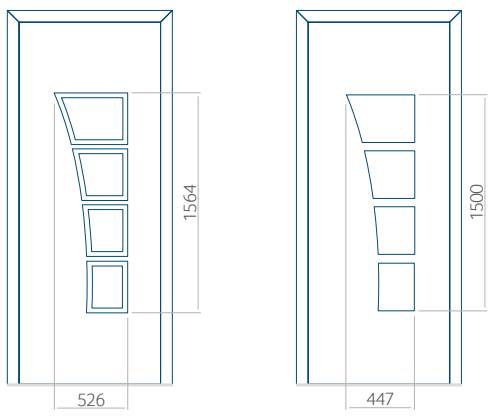

52 Paneelmodel

PVC	ALU	WOOD
☒	☒	☒

Kleuren

AP/SAL	RAL	TEKNOS/RAL
☒	☒	☒

Vulling

HPL	ALU	WOOD
☒	☒	☒

INOX-versiering

PVC	ALU	WOOD
☒	☒	☐

Minimale paneelafmetingen

PVC	ALU	WOOD
600x1650	600x1650	340x1400