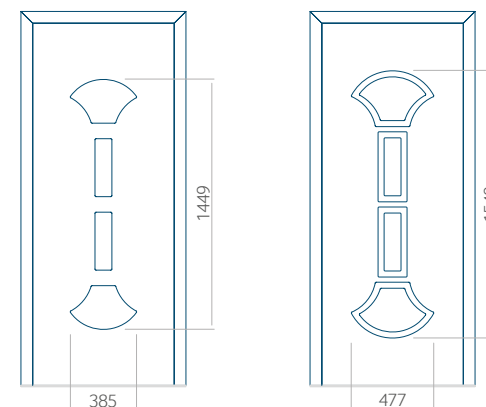

80 Paneelmodel

PVC	ALU	WOOD
☒	☒	☐

Kleuren

AP/SAL	RAL	TEKNOS/RAL
☒	☒	☐

Vulling

HPL	ALU	WOOD
☒	☒	☐

INOX-versiering

PVC	ALU	WOOD
☒	☒	☐

Minimale paneelafmetingen

PVC	ALU	WOOD
600x1650	600x1650	☐

Maximale paneelafmetingen

PVC	ALU	WOOD
900x2100	1100x2300	☐

Wij bieden panelen met twee soorten vulling aan: of uit poliurethaan schuim en multiplex (de PLUS-vulling) of uit geëxtrudeerd polystyreen (XPS) (de Classic-vulling).

Onafhankelijk daarvan zijn de panelen verkrijgbaar in dikten van 24, 36 of 48 mm. De buitenkant van onze panelen maken wij of uit HPL-platen, uit PVC en aluminium of uit aluminium platen, naar gelang de wensen van de klant en de technische vereisten. HPL-platen worden beplakt met folie, aluminium platen worden gepoedercoat. Houten deurpanelen zijn verkrijgbaar met dikten van 24, 36 of 46 mm.