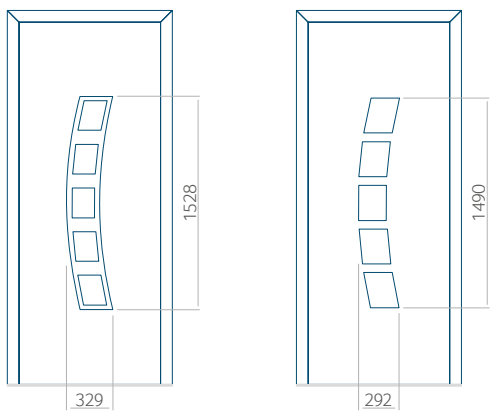

Onafhankelijk daarvan zijn de panelen verkrijgbaar in dikten van 24, 36 of 48 mm. De buitenkant van onze panelen maken wij of uit HPL-platen, uit PVC en aluminium of uit aluminium platen, naar gelang de wensen van de klant en de technische vereisten. HPL-platen worden beplakt met folie, aluminium platen worden gepoedercoat. Houten deurpanelen zijn verkrijgbaar met dikten van 24, 36 of 46 mm.