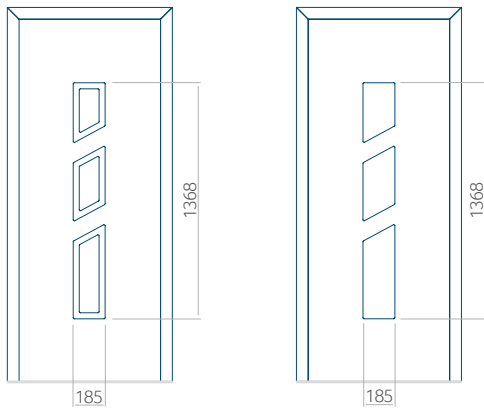

89 Paneelmodel

PVC	ALU	WOOD
☒	☒	☒

Kleuren

AP/SAL	RAL	TEKNOS/RAL
☒	☒	☒

Vulling

HPL	ALU	WOOD
☒	☒	☒

INOX-versiering

PVC	ALU	WOOD
☒	☒	☒

Minimale paneelafmetingen

PVC	ALU	WOOD
600x1650	600x1650	340x1400