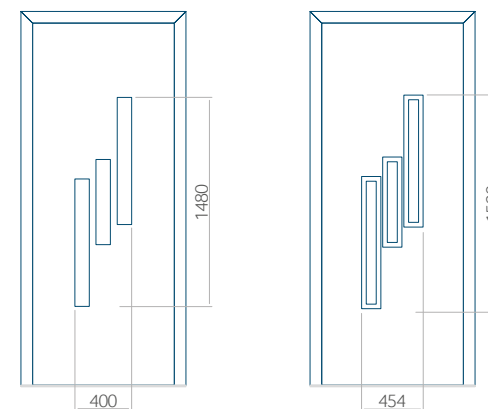

15 Paneelmodel

PVC	ALU	WOOD
☒	☒	☒

Kleuren

AP/SAL	RAL	TEKNOS/RAL
☒	☒	☒

Vulling

HPL	ALU	WOOD
☒	☒	☒

INOX-versiering

PVC	ALU	WOOD
☒	☒	☒

Minimale paneelafmetingen

PVC	ALU	WOOD
600x1650	600x1650	340x1400

Maximale paneelafmetingen

PVC	ALU	WOOD
900x2100	1100x2300	840x2240

Wij bieden panelen met twee soorten vulling aan: of uit poliurethaan schuim en multiplex (de PLUS-vulling) of uit geëxtrudeerd polystyreen (XPS) (de Classic-vulling).

Onafhankelijk daarvan zijn de panelen verkrijgbaar in dikten van 24, 36 of 48 mm. De buitenkant van onze panelen maken wij of uit HPL-platen, uit PVC en aluminium of uit aluminium platen, naar gelang de wensen van de klant en de technische vereisten. HPL-platen worden beplakt met folie, aluminium platen worden gepondercoat. Houten deurpanelen zijn verkrijgbaar met dikten van 24, 36 of 46 mm.