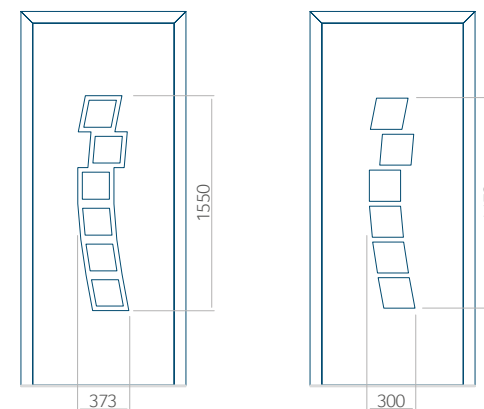

36 Paneelmodel

PVC	ALU	WOOD
☒	☒	☒

Kleuren

AP/SAL	RAL	TEKNOS/RAL
☒	☒	☒

Vulling

HPL	ALU	WOOD
☒	☒	☒

INOX-versiering

PVC	ALU	WOOD
☒	☒	☐

Minimale paneelafmetingen

PVC	ALU	WOOD
600x1650	600x1650	340x1400

Maximale paneelafmetingen

PVC	ALU	WOOD
900x2100	1100x2300	840x2240

Wij bieden panelen met twee soorten vulling aan: of uit poliurethaan schuim en multiplex (de PLUS-vulling) of uit geëxtrudeerd polystyreen (XPS) (de Classic-vulling).

Onafhankelijk daarvan zijn de panelen verkrijgbaar in dikten van 24, 36 of 48 mm. De buitenkant van onze panelen maken wij of uit HPL-platen, uit PVC en aluminium of uit aluminium platen, naar gelang de wensen van de klant en de technische vereisten. HPL-platen worden beplakt met folie, aluminium platen worden gepoedercoat. Houten deurpanelen zijn verkrijgbaar met dikten van 24, 36 of 46 mm.