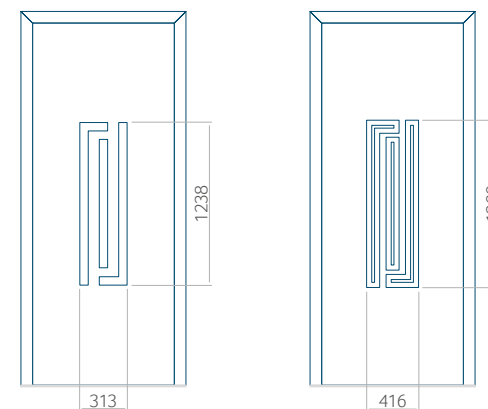

34 Paneelmodel

PVC	ALU	WOOD
☒	☒	☒

Kleuren

AP/SAL	RAL	TEKNOS/RAL
☒	☒	☒

Vulling

HPL	ALU	WOOD
☒	☒	☒

INOX-versiering

PVC	ALU	WOOD
☒	☒	☐

Minimale paneelafmetingen

PVC	ALU	WOOD
600x1650	600x1650	340x1400

Maximale paneelafmetingen

PVC	ALU	WOOD
900x2100	1100x2300	840x2240

Wij bieden panelen met twee soorten vulling aan: of uit poliurethaan schuim en multiplex (de PLUS-vulling) of uit geëxtrudeerd polystyreen (XPS) (de Classic-vulling).

Onafhankelijk daarvan zijn de panelen verkrijgbaar in dikten van 24, 36 of 48 mm. De buitenkant van onze panelen maken wij of uit HPL-platen, uit PVC en aluminium of uit aluminium platen, naar gelang de wensen van de klant en de technische vereisten. HPL-platen worden beplakt met folie, aluminium platen worden gepoedercoat. Houten deurpanelen zijn verkrijgbaar met dikten van 24, 36 of 46 mm.