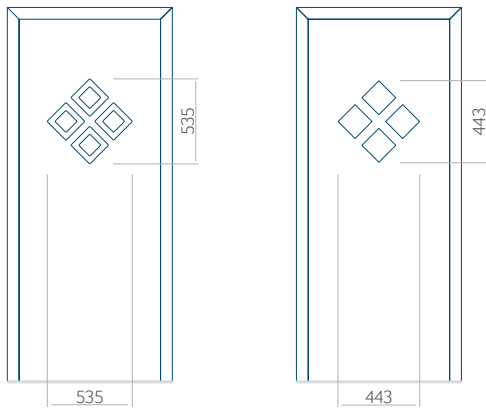

Onafhankelijk daarvan zijn de panelen verkrijgbaar in dikten van 24, 36 of 48 mm. De buitenkant van onze panelen maken wij of uit HPL-platen, uit PVC en aluminium of uit aluminium platen, naar gelang de wensen van de klant en de technische vereisten. HPL-platen worden beplakt met folie, aluminium platen worden gepondercoat. Houten deurpanelen zijn verkrijgbaar met dikten van 24, 36 of 46 mm.