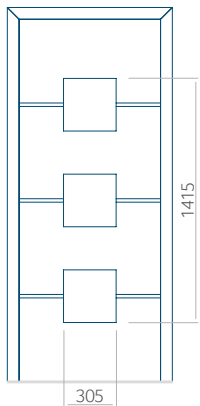

96 Paneelmodel

PVC	ALU	WOOD
☒	☒	☐

Kleuren

AP/SAL	RAL	TEKNOS/RAL
☒	☒	☐

Vulling

HPL	ALU	WOOD
☒	☒	☐

INOX-versiering

PVC	ALU	WOOD
☒	☒	☐

Minimale paneelafmetingen

PVC	ALU	WOOD
600x1650	600x1650	☐