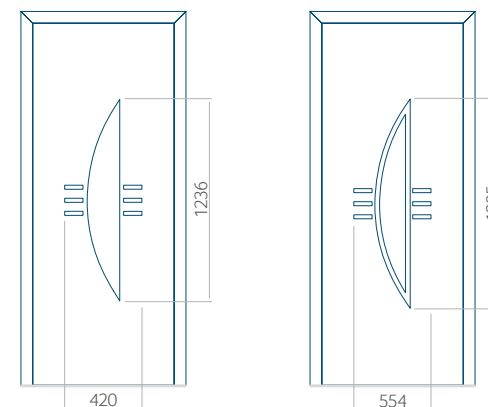

Minimale paneelafmetingen

PVC	ALU	WOOD
600x1650	600x1650	<input type="checkbox"/>

Maximale paneelafmetingen

PVC	ALU	WOOD
900x2100	1100x2300	<input type="checkbox"/>

Let op! Buitenaanzicht.  
Het motief verandert niet tijdens het veranderen van de kant, waar de klink zit.