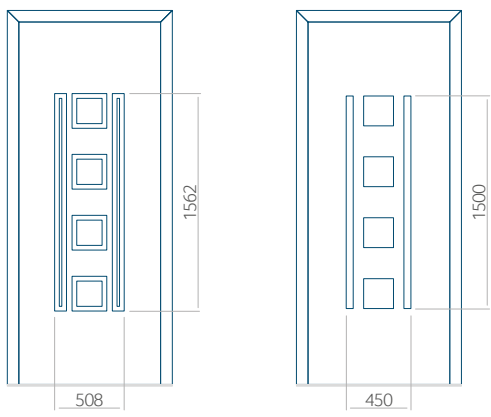

## Maximale paneelafmetingen

PVC	ALU	WOOD
900x2100	1100x2300	840x2240

Wij bieden panelen met twee soorten vulling aan: of uit poliurethaan schuim en multiplex (de PLUS-vulling) of uit geëxtrudeerd polystyreen (XPS) (de Classic-vulling).

Onafhankelijk daarvan zijn de panelen verkrijgbaar in dikten van 24, 36 of 48 mm. De buitenkant van onze panelen maken wij of uit HPL-platen, uit PVC en aluminium of uit aluminium platen, naar gelang de wensen van de klant en de technische vereisten. HPL-platen worden beplakt met folie, aluminium platen worden gepondercoat. Houten deurpanelen zijn verkrijgbaar met dikten van 24, 36 of 46 mm.