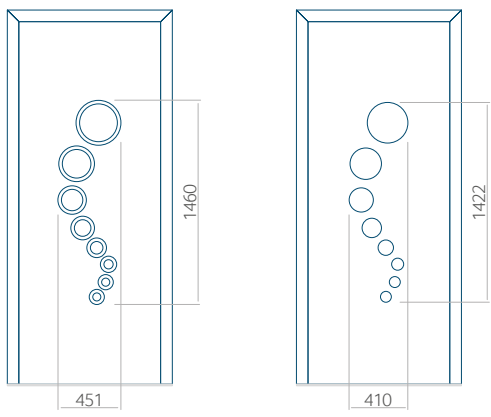

12 Paneelmodel

PVC	ALU	WOOD
☒	☒	☒

Kleuren

AP/SAL	RAL	TEKNOS/RAL
☒	☒	☒

Vulling

HPL	ALU	WOOD
☒	☒	☒

INOX-versiering

PVC	ALU	WOOD
☒	☒	☐

Minimale paneelafmetingen

PVC	ALU	WOOD
600x1650	600x1650	340x1400