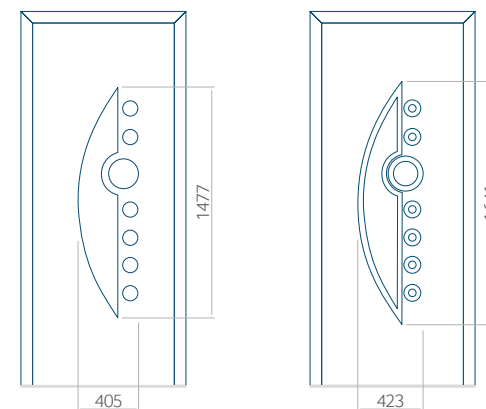

Onafhankelijk daarvan zijn de panelen verkrijgbaar in dikten van 24, 36 of 48 mm. De buitenkant van onze panelen maken wij of uit HPL-platen, uit PVC en aluminium of uit aluminium platen, naar gelang de wensen van de klant en de technische vereisten. HPL-platen worden beplakt met folie, aluminium platen worden gepoedercoat. Houten deurpanelen zijn verkrijgbaar met dikten van 24, 36 of 46 mm.

Minimale paneelafmetingen

PVC	ALU	WOOD
600x1650	600x1650	340x1400

Maximale paneelafmetingen

PVC	ALU	WOOD
900x2100	1100x2300	840x2240

Let op! Buitenaanzicht.  
Het motief verandert niet tijdens het veranderen van de kant, waar de klink zit.