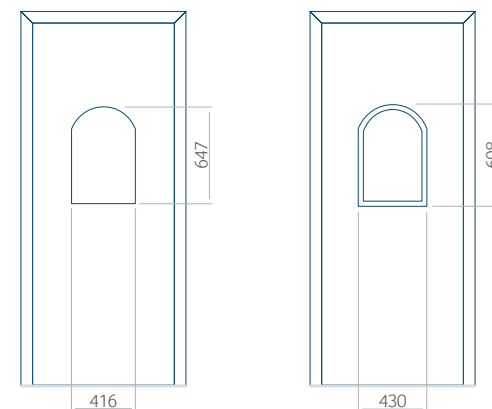

Minimale paneelafmetingen

PVC	ALU	WOOD
600x1650	600x1650	340x1400

Maximale paneelafmetingen

PVC	ALU	WOOD
900x2100	1100x2300	840x2240

Let op! Buitenaanzicht.  
Het motief verandert niet tijdens het veranderen van de kant, waar de klink zit.