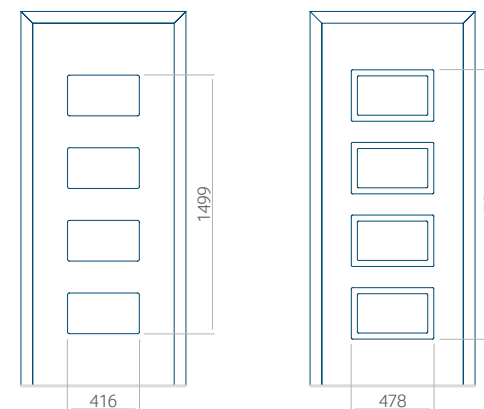

Minimale paneelafmetingen

PVC	ALU	WOOD
600x1650	600x1650	340x1400

Maximale paneelafmetingen

PVC	ALU	WOOD
900x2100	1100x2300	840x2240

Let op! Buitenaanzicht.  
Het motief verandert niet tijdens het veranderen van de kant, waar de klink zit.