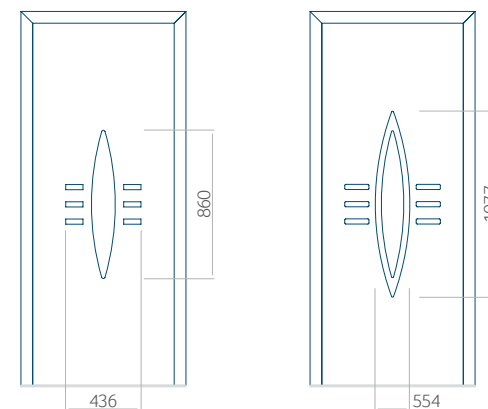

97 Paneelmodel

PVC	ALU	WOOD
☒	☒	☐

Kleuren

AP/SAL	RAL	TEKNOS/RAL
☒	☒	☐

Vulling

HPL	ALU	WOOD
☒	☒	☐

INOX-versiering

PVC	ALU	WOOD
☒	☒	☐

Minimale paneelafmetingen

PVC	ALU	WOOD
600x1650	600x1650	☐

Maximale paneelafmetingen

PVC	ALU	WOOD
900x2100	1100x2300	☐

Wij bieden panelen met twee soorten vulling aan: of uit poliurethaan schuim en multiplex (de PLUS-vulling) of uit geëxtrudeerd polystyreen (XPS) (de Classic-vulling).

Onafhankelijk daarvan zijn de panelen verkrijgbaar in dikten van 24, 36 of 48 mm. De buitenkant van onze panelen maken wij of uit HPL-platen, uit PVC en aluminium of uit aluminium platen, naar gelang de wensen van de klant en de technische vereisten. HPL-platen worden beplakt met folie, aluminium platen worden gepoedercoat. Houten deurpanelen zijn verkrijgbaar met dikten van 24, 36 of 46 mm.