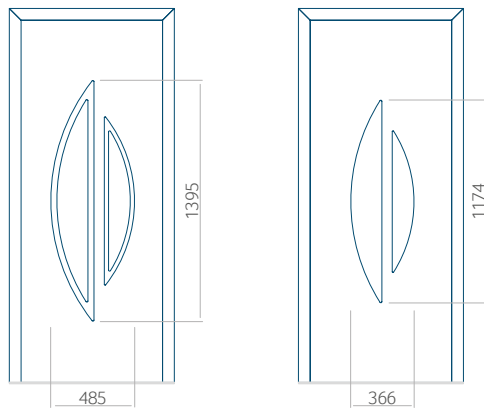

## Maximale paneelafmetingen

PVC	ALU	WOOD
900x2100	1100x2300	840x2240

Let op! Buitenaanzicht.

Het motief verandert niet tijdens het veranderen van de kant, waar de klink zit.

Panelen uit PVC | ALU | WOOD

Let op! Buitenaanzicht.  
Het motief verandert niet tijdens het veranderen van de kant, waar de klink zit.